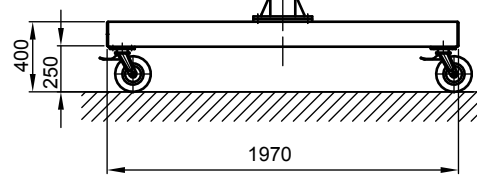

B - B

Kran	LPK 1250 kg x 3000 mm (Storlekar 2)
design bas	H2/B3
Insatsplats	inomhusanvändning
villkor i omgivningen	-5° C upp till +40° C, utan extra tillval
telfer + åkverk	GM 4 1250.4-2/EF 14
FEM grupp	1Am / M4
tväråk	5 m/min
lyft	1 / 4 m/min
total vikt	534 kg (därav telfer + åkverk 78 kg)
Driftspänning	3/PE ~50 Hz 400 V (TN-S)
total strömförbrukning	1,2 kW
Startström för spänningsfallsberäkning	11,5 A (I _{A_HU} * cos phi)